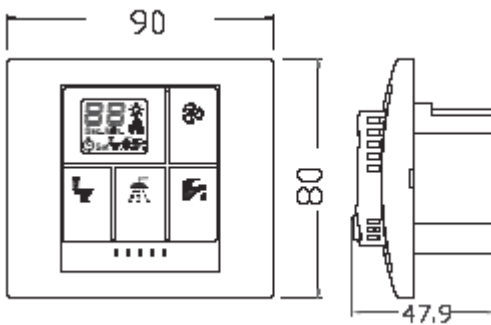

Схема подключения:

Disconnect the main before wiring

Model : WS-286F CE